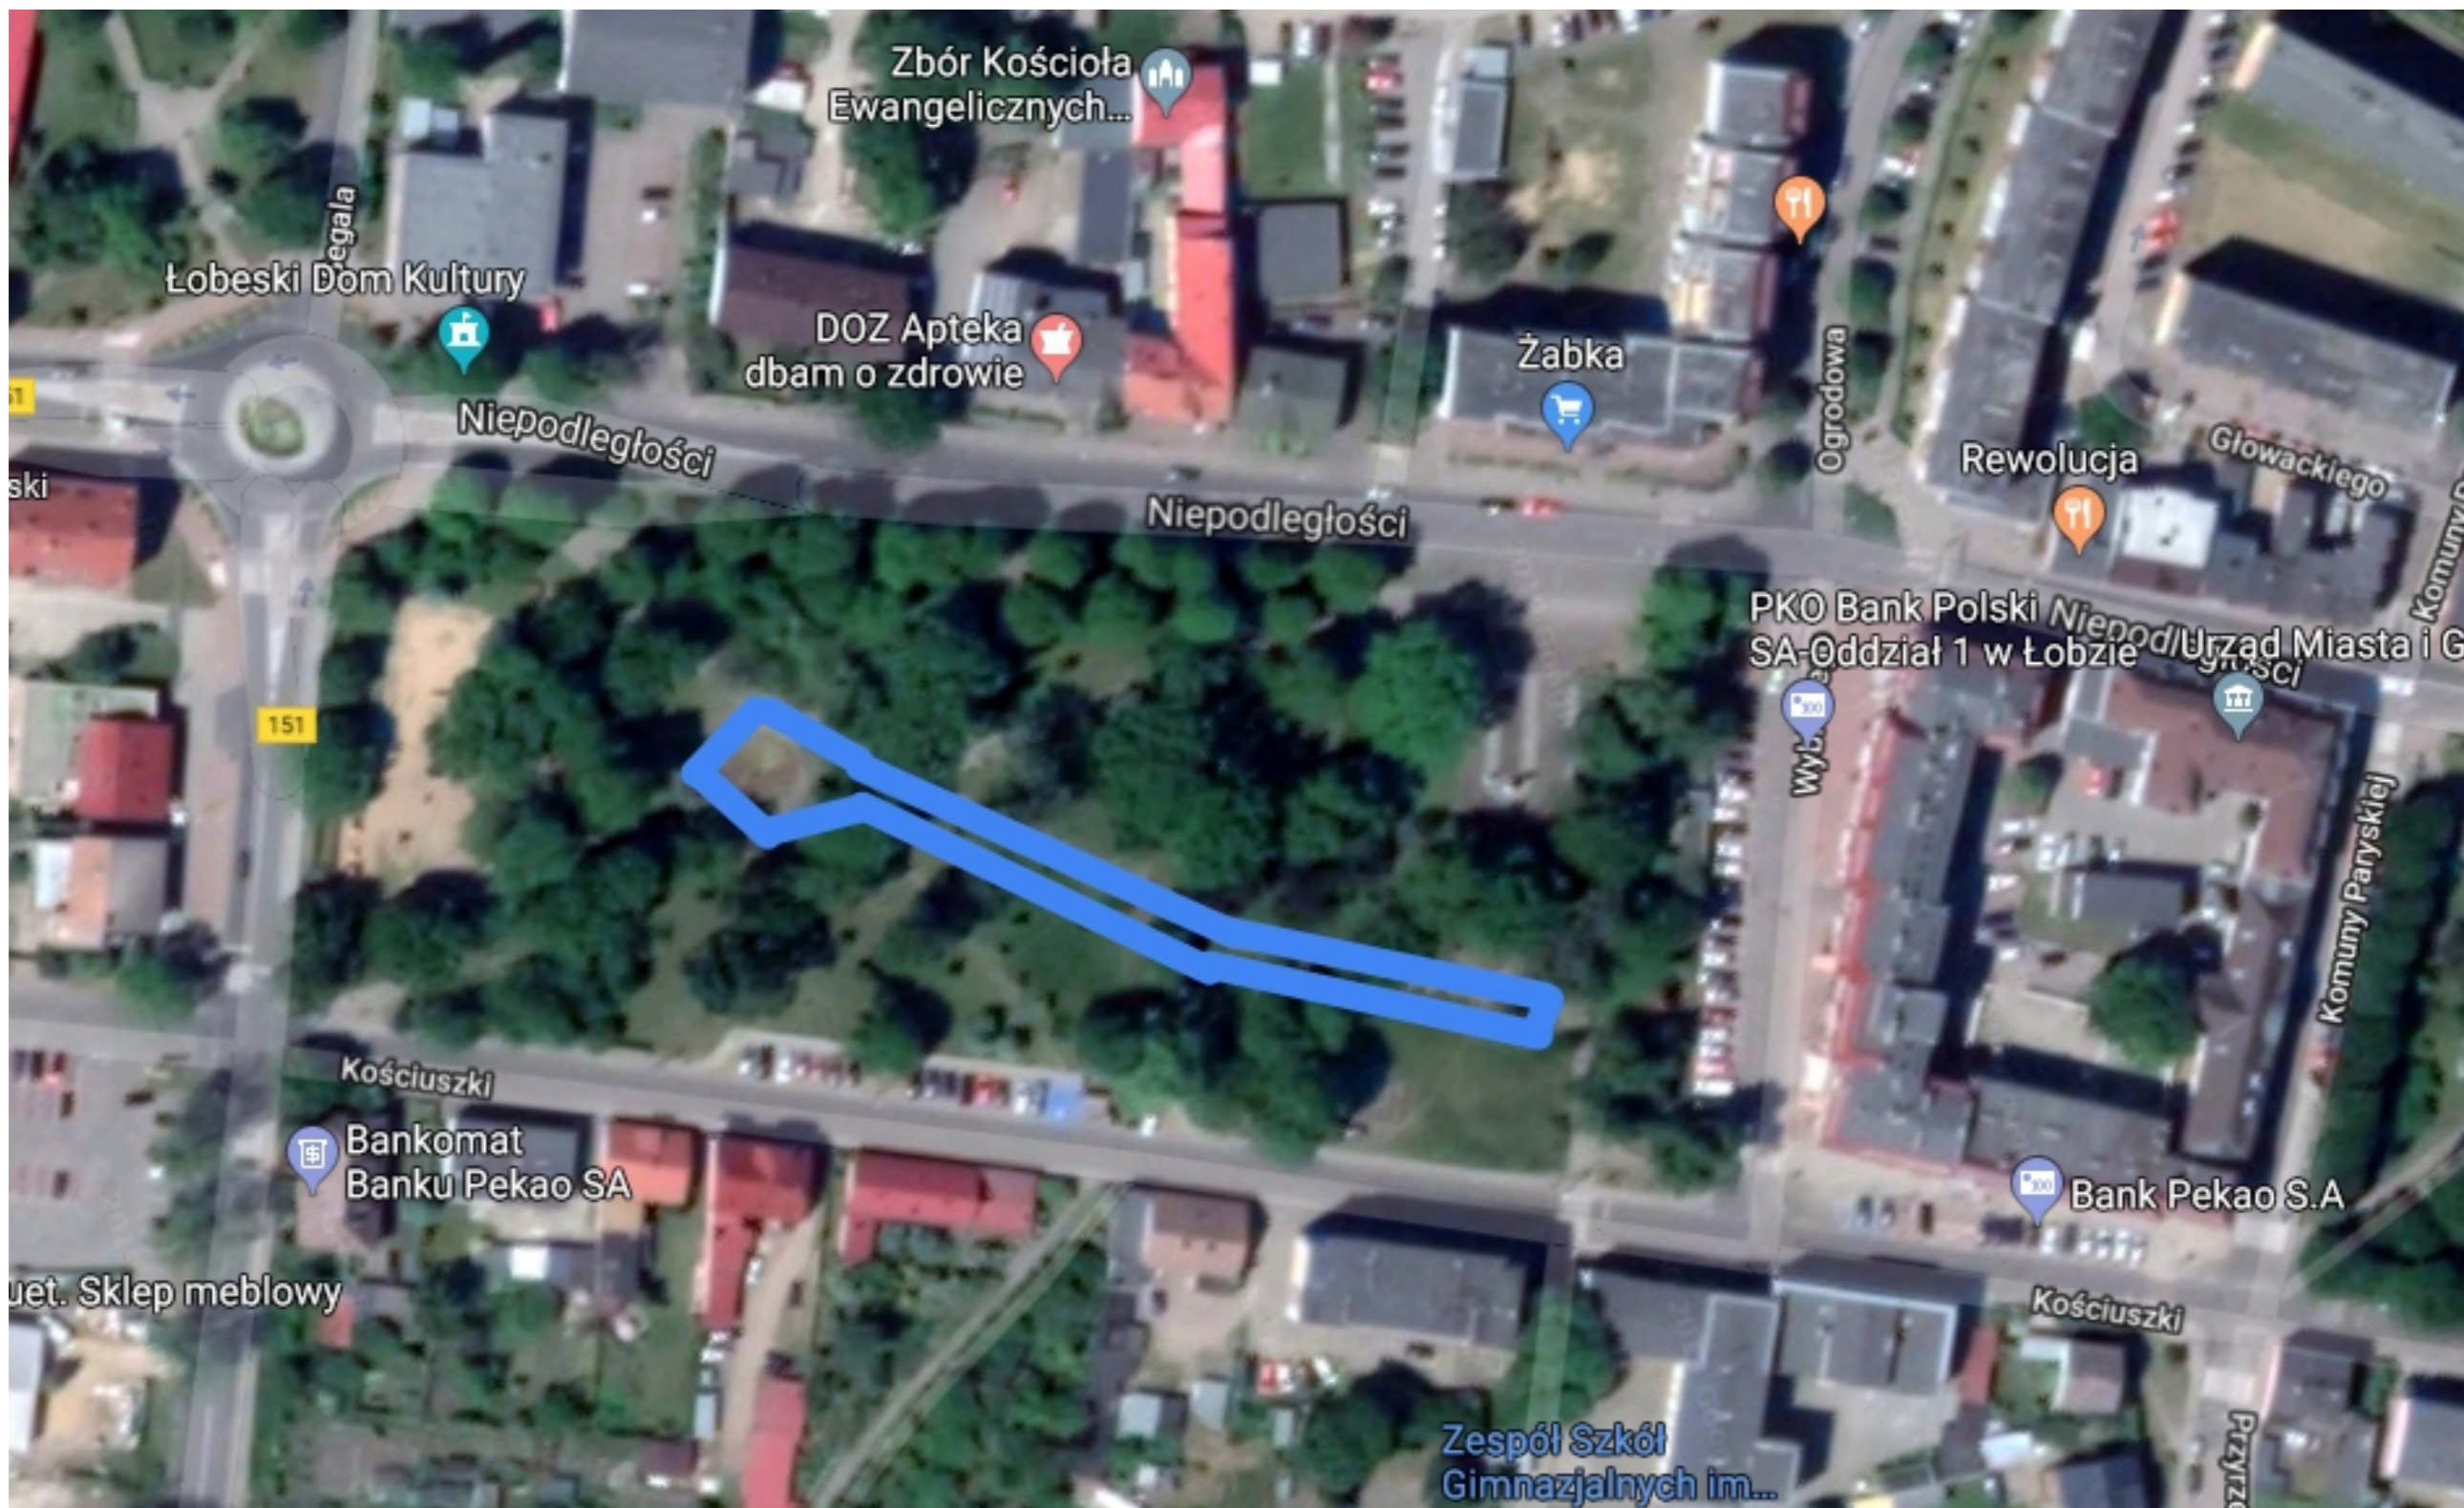

I POWIATOWY BIEG PO ŻNIWO

1 pętla - 3,46 km

KATEGORIA OPEN
2 pętle

Zapoznaj się z regulaminem www.powiatlobeski.pl

I POWIATOWY BIEG PO ŻNIWO

1 pętla - 1,13 km

KATEGORIA MŁODZIEŻ

(2004 i młodszy)
2 pętle

Zapoznaj się z regulaminem www.powiatlobeski.pl

I POWIATOWY BIEG PO ŻNIWO

1 pętla

KATEGORIA SZKRABIK

(2013 i młodszy)

1 pętla

Zapoznaj się z regulaminem www.powiatlobeski.pl