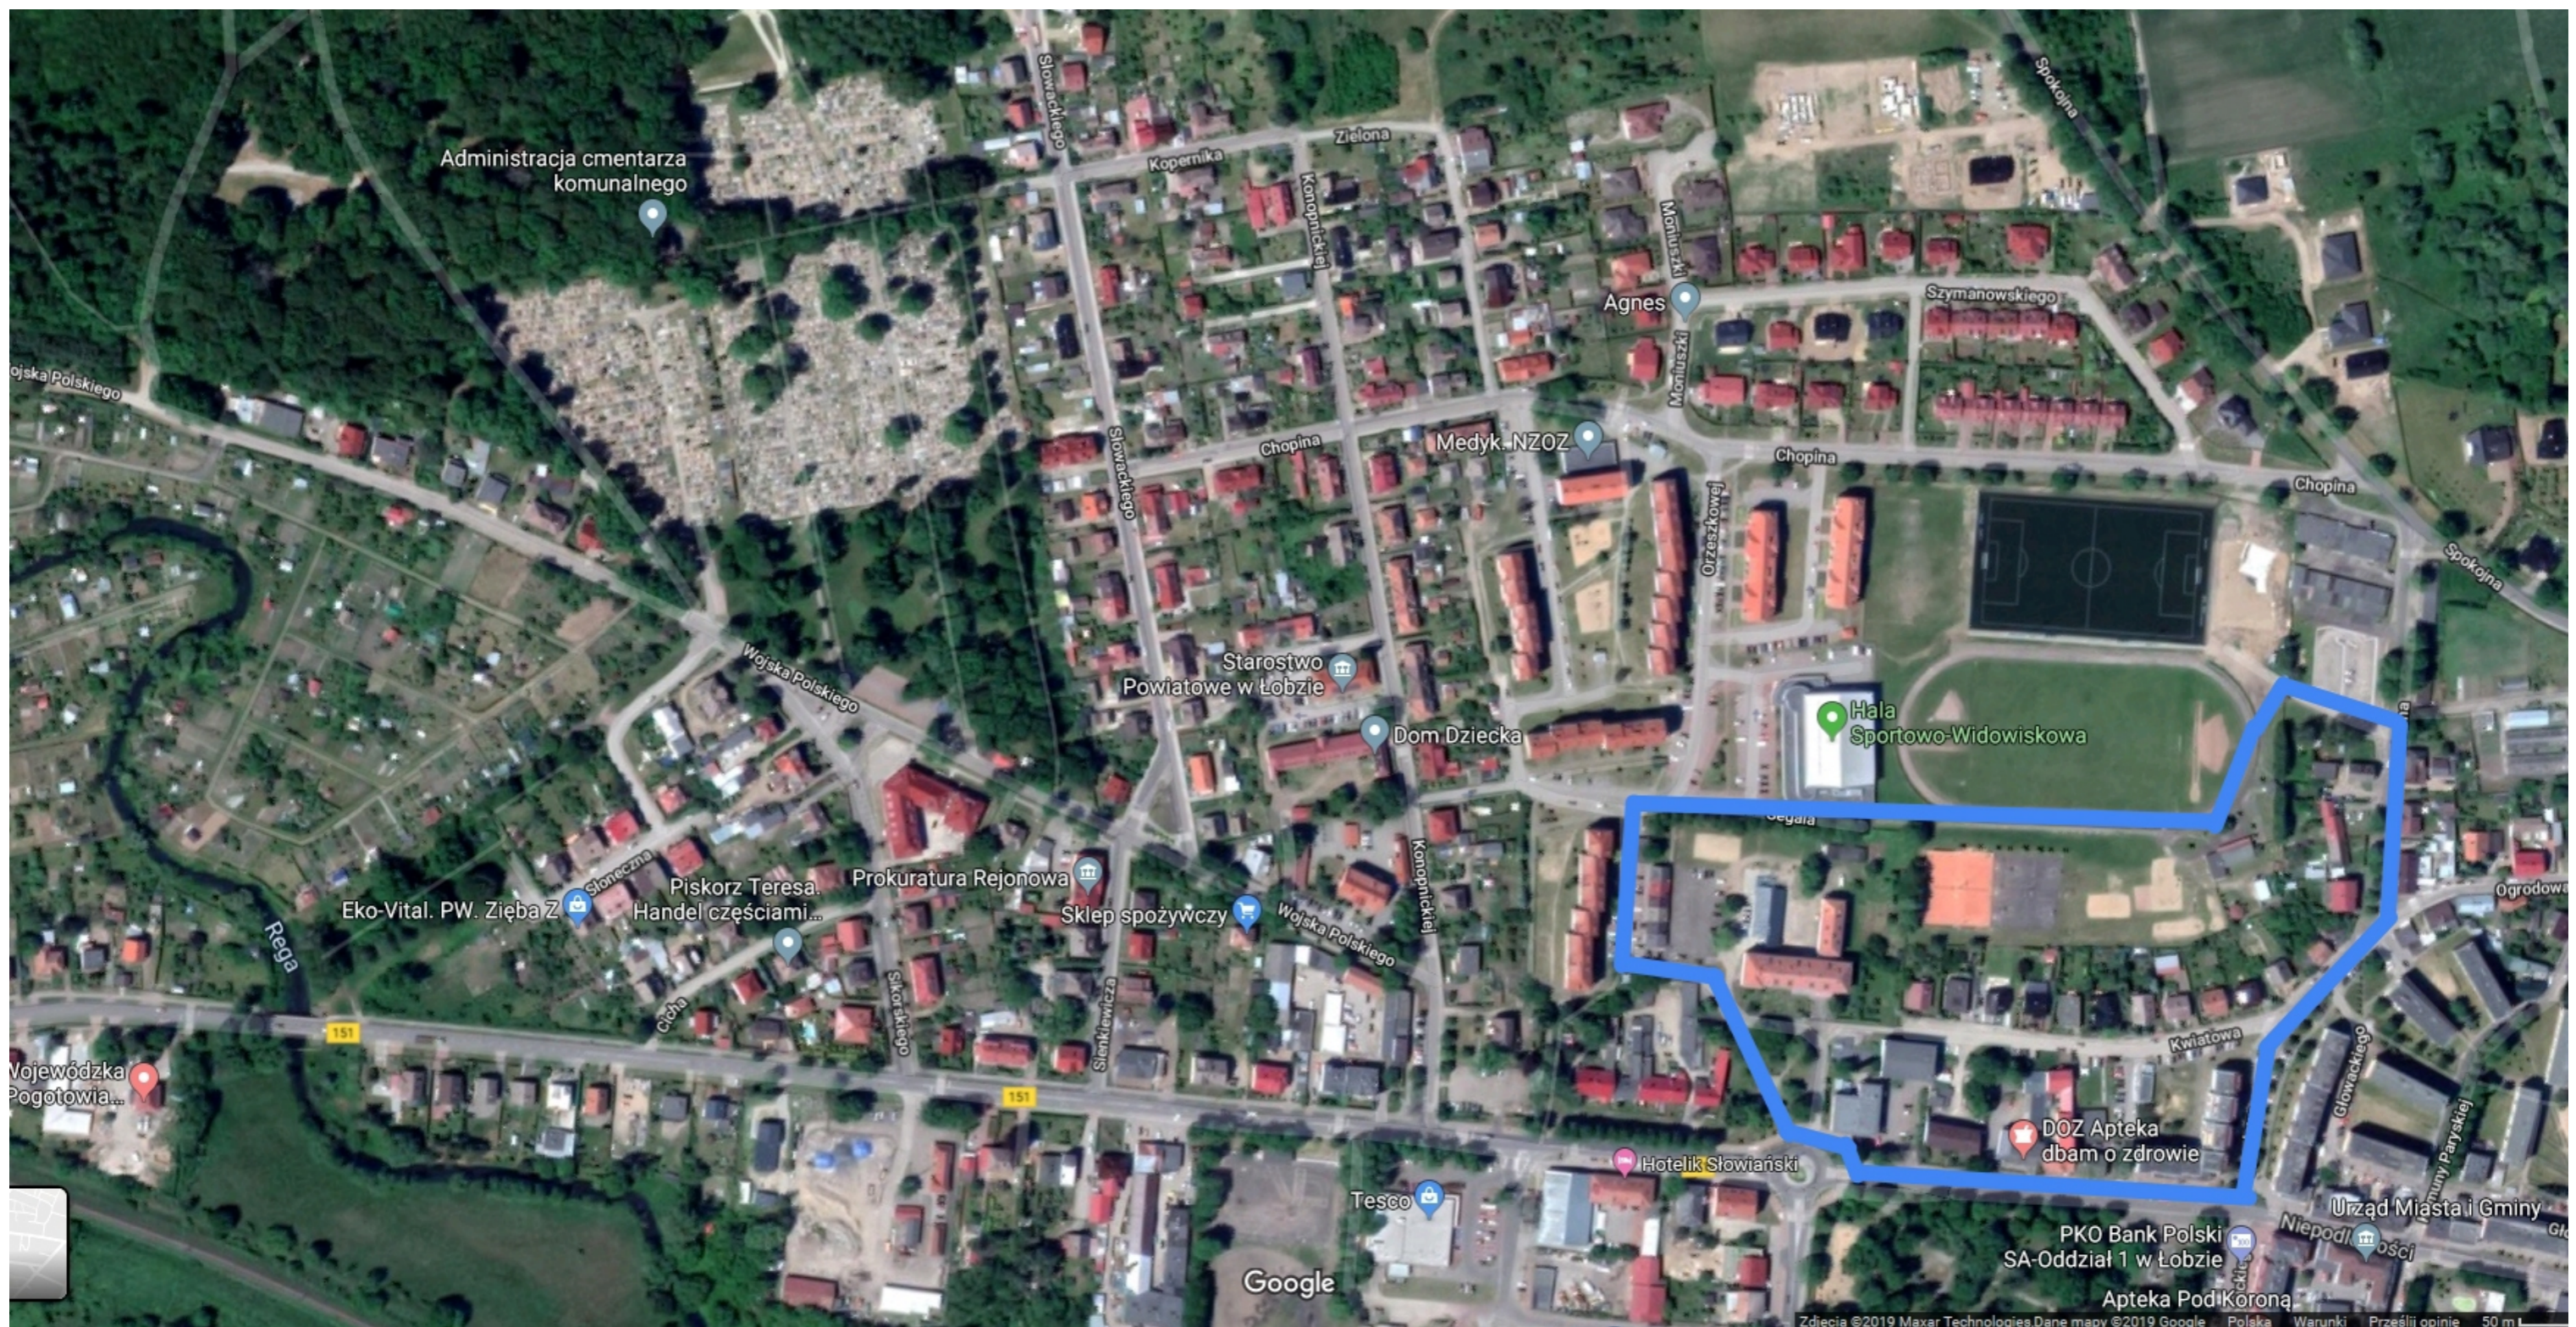

I POWIATOWY BIEG PO ŻNIWO

1 pętla - 3,46 km

KATEGORIA OPEN
2 pętle

Zapoznaj się z regulaminem www.powiatlobeski.pl

I POWIATOWY BIEG PO ŻNIWO

1 pętla - 1,13 km

KATEGORIA MŁODZIEŻ

(2004 i młodszy)
2 pętle

Zapoznaj się z regulaminem www.powiatlobeski.pl

I POWIATOWY BIEG PO ŻNIWO

1 pętla

KATEGORIA SZKRABIK

(2013 i młodszy)

1 pętla

Zapoznaj się z regulaminem www.powiatlobeski.pl